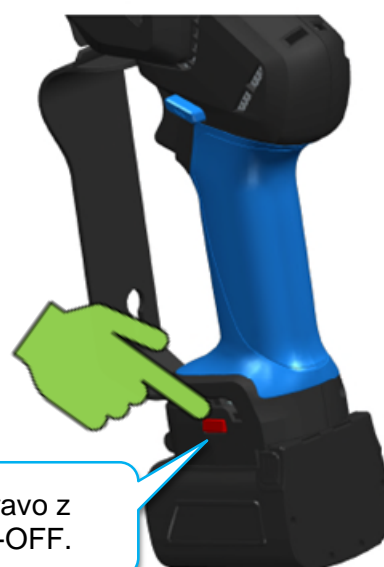

- ② Odvijte pokrovček, napolnite rezervoar za olje in namestite pokrovček.

- ③ Vstavite baterio.

- ④ Vklonite napravo z gumbom ON-OFF.

Hitrost verige

Regulacija napetosti verige

①

Ugasnite napravo z gumbom ON-OFF.

②

Izvlecite baterijo.

③

Razahljajte matice, da jih obrnete v nasprotno smer urnega kazalca.

④

Regulacijski vijak obrnite z izvijačem v smeri urnega kazalca, tako, da se veriga popolnoma prilega na spodnji del letve.