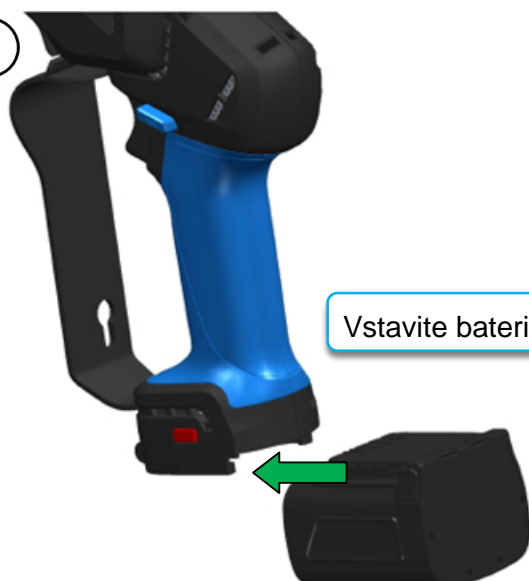

AR - ضوئيًا QR أو امسح رمز www.campagnola.it لتنزيل دليل التعليمات الكامل ، انتقل إلى لا يستبدل هذا الدليل السريع دليل المنتج الذي يجب على أي حال قراءته وفهمه بالكامل.

ZAGON

- ① Pred prvo uporabo, v celoti napolnite baterije.

- ② Odvijte pokrovček, napolnite rezervoar za olje in namestite pokrovček.

- ③ Vstavite baterio.

- ④ Vklonite napravo z gumbom ON-OFF.

Hitrost verige

Regulacija napetosti verige

①

Ugasnite napravo z gumbom ON-OFF.

②

Izvlecite baterijo.

③

Razahljajte matice, da jih obrnete v nasprotno smer urnega kazalca.

④

Regulacijski vijak obrnite z izvijačem v smeri urnega kazalca, tako, da se veriga popolnoma prilega na spodnji del letve.