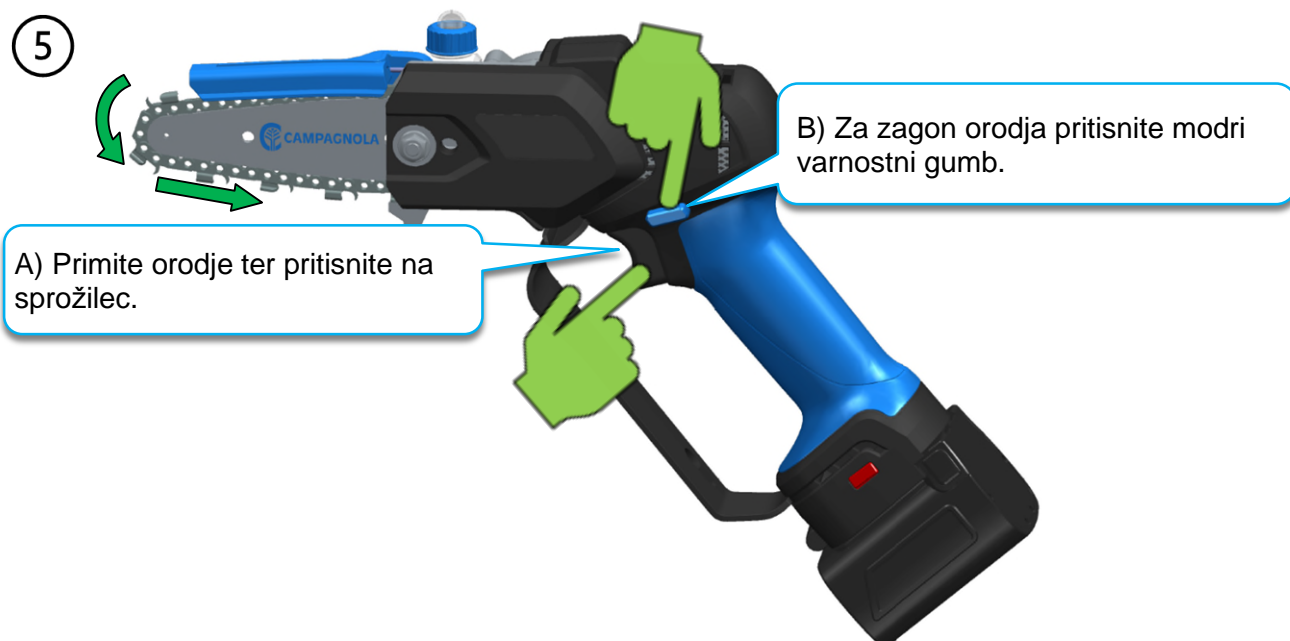

- ② Odvijte pokrovček, napolnite rezervoar za olje in namestite pokrovček.

- ③ Vstavite baterio.

- ④ Vklonite napravo z gumbom ON-OFF.

Hitrost verige

Regulacija napetosti verige

①

Ugasnite napravo z gumbom ON-OFF.

②

Izvlecite baterijo.

③

Razahljajte matice, da jih obrnete v nasprotno smer urnega kazalca.

④

Regulacijski vijak obrnite z izvijačem v smeri urnega kazalca, tako, da se veriga popolnoma prilega na spodnji del letve.