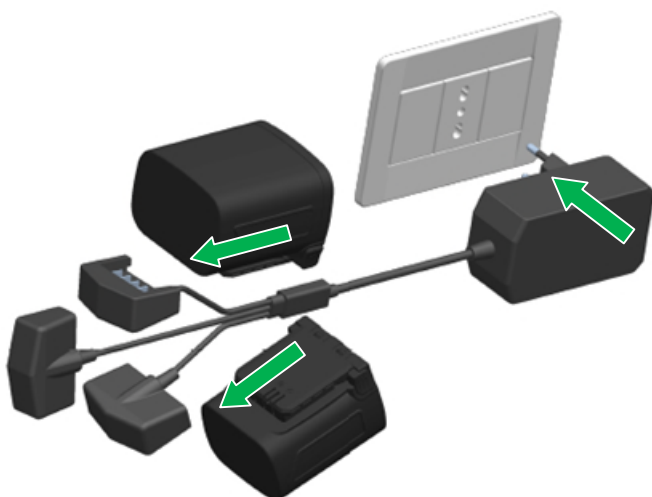

- ② Odvijte pokrovček, napolnite rezervoar za olje in namestite pokrovček.

- ③ Vstavite baterio.

- ④ Vklonite napravo z gumbom ON-OFF.

Hitrost verige

Regulacija napetosti verige

①

Ugasnite napravo z gumbom ON-OFF.