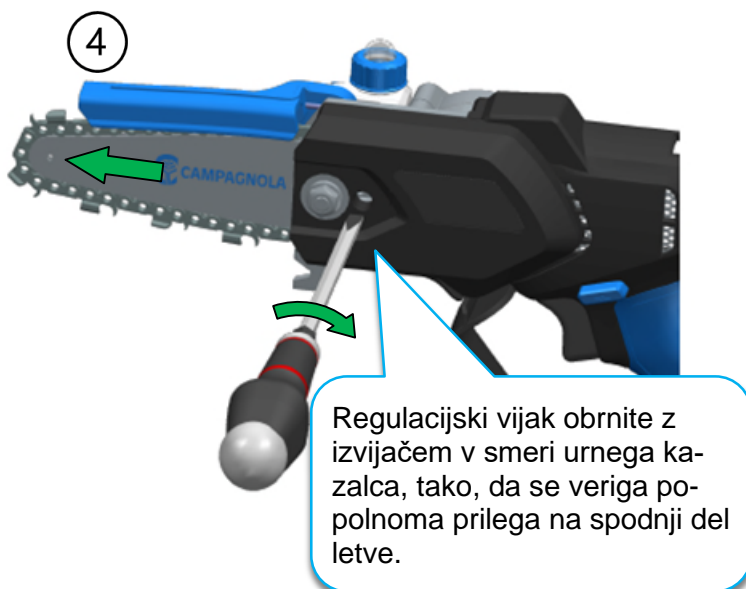

- ② Odvijte pokrovček, napolnite rezervoar za olje in namestite pokrovček.

- ③ Vstavite baterio.

- ④ Vklonite napravo z gumbom ON-OFF.

Hitrost verige

Regulacija napetosti verige

①

Ugasnite napravo z gumbom ON-OFF.

②

Izvlecite baterijo.

③

Razahljajte matice, da jih obrnete v nasprotno smer urnega kazalca.

④

Regulacijski vijak obrnite z izvijačem v smeri urnega kazalca, tako, da se veriga popolnoma prilega na spodnji del letve.