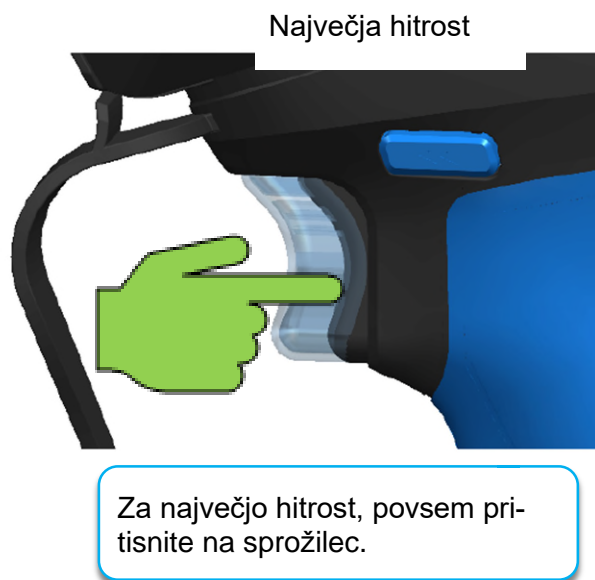

- ② Odvijte pokrovček, napolnite rezervoar za olje in namestite pokrovček.

- ③ Vstavite baterio.

- ④ Vklonite napravo z gumbom ON-OFF.

Hitrost verige

Regulacija napetosti verige

①

Ugasnite napravo z gumbom ON-OFF.

②

Izvlecite baterijo.

③

Razahljajte matice, da jih obrnete v nasprotno smer urnega kazalca.

④

Regulacijski vijak obrnite z izvijačem v smeri urnega kazalca, tako, da se veriga popolnoma prilega na spodnji del letve.